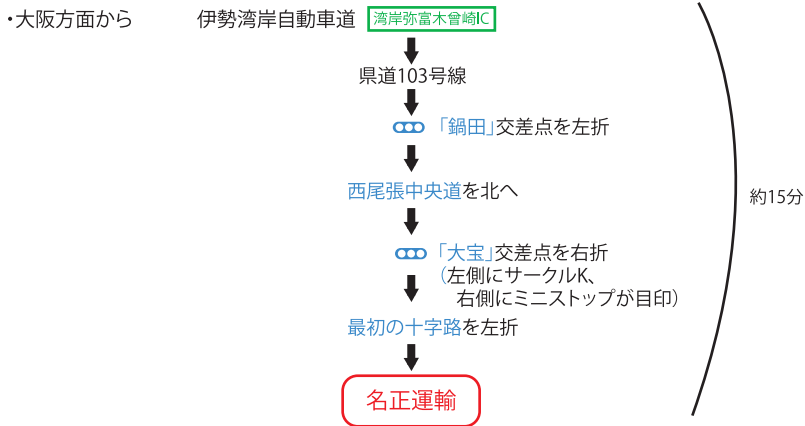

〒490-1438  
 愛知県海部郡飛島村大宝7-60  
 TEL : 0567-57-1550 FAX : 0567-57-1560

○自家用車でお越しの場合

・国道23号線

・国道1号線

第一物流センター内には、  
本社・本社営業所・中京物流センター  
があります。

第二物流センター内には、  
飛島第二センターがあります。

■弊社ご利用のトラックは、近隣環境への配慮から  
トラックの通行をご遠慮いただいております。  
ご面倒ですが必ず他の道路をご利用願います。

■本社進入経路(トラック除く)

■弊社ご利用のトラックに限り、紫の線の道路の通行をご遠慮  
いただいております。周辺の赤い線の道路をご利用願います。

----- 弊社利用は通行禁止