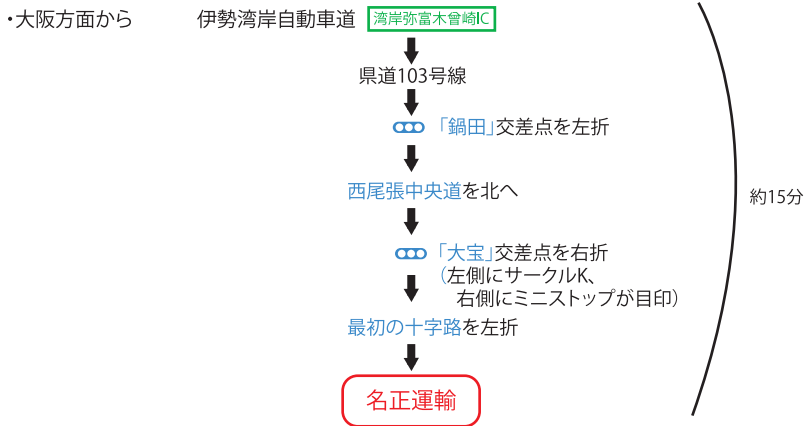

〒490-1438

愛知県海部郡飛鳥村大宝7-60

TEL : 0567-57-1550 FAX : 0567-57-1560

○自家用車でお越しの場合

・国道23号線

・国道1号線

第一物流センター内には、
本社・本社営業所・中京物流センター
があります。

第二物流センター内には、
飛島第二センターがあります。

■弊社ご利用のトラックは、近隣環境への配慮から
トラックの通行をご遠慮いただいております。
ご面倒ですが必ず他の道路をご利用願います。

■本社進入経路(トラック除く)

■弊社ご利用のトラックに限り、紫の線の道路の通行をご遠慮
いただいております。周辺の赤い線の道路をご利用願います。

----- 弊社利用は通行禁止