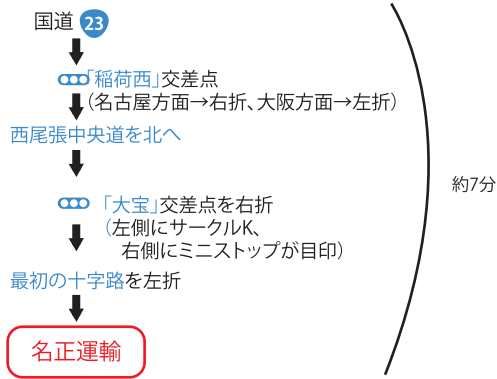

・国道23号線

・国道1号線

第一物流センター内には、
本社・本社営業所・中京物流センター
があります。

第二物流センター内には、
飛島第二センターがあります。

■弊社ご利用のトラックは、近隣環境への配慮から
トラックの通行をご遠慮いただいております。
ご面倒ですが必ず他の道路をご利用願います。

■本社進入経路(トラック除く)

■弊社ご利用のトラックに限り、紫の線の道路の通行をご遠慮
いただいております。周辺の赤い線の道路をご利用願います。

----- 弊社利用は通行禁止