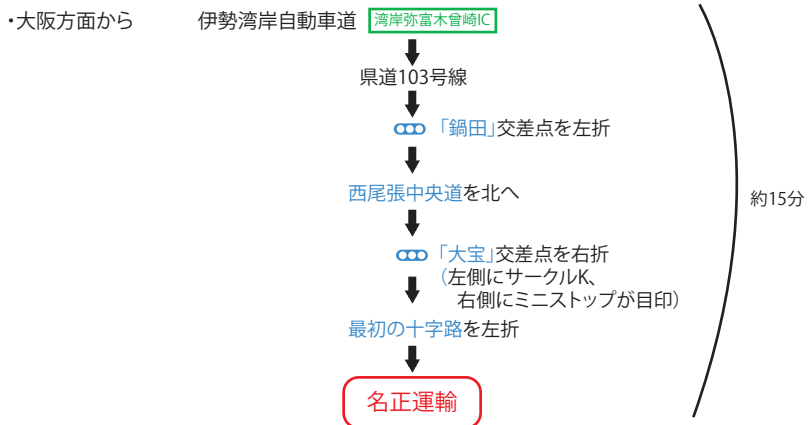

〒490-1438  
 愛知県海部郡飛島村大宝7-70  
 TEL : 0567-57-1930 FAX : 0567-57-1950

○自家用車でお越しの場合

・国道23号線

・国道1号線

第一物流センター内には、  
本社・本社営業所・中京物流センター  
があります。

■本社進入経路(トラック除く)

第二物流センター内には、  
飛島第二センターがあります。

■弊社ご利用のトラックに限り、紫の線の道路の通行をご遠慮  
いただいております。周辺の赤い線の道路をご利用願います。

■弊社ご利用のトラックは、近隣環境への配慮から  
トラックの通行をご遠慮いただいております。  
ご面倒ですが必ず他の道路をご利用願います。

----- 弊社利用は通行禁止