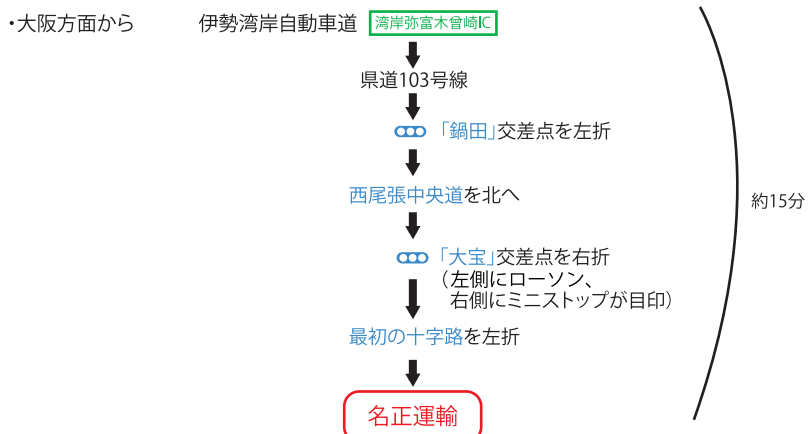

○自家用車でお越しの場合