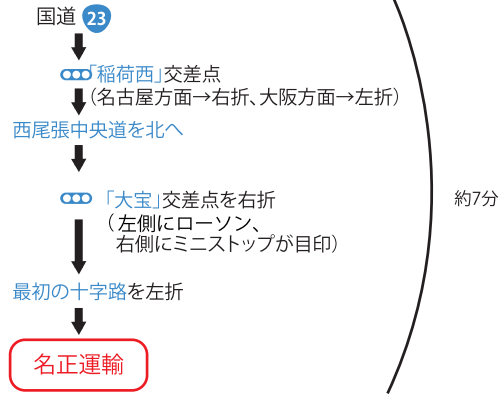

・国道23号線

・国道1号線

第一物流センター内には、
本社・本社営業所があります。

■本社進入経路(トラック除く)

第二物流センター内には、
飛島第二センターがあります。

■弊社ご利用のトラックに限り、紫の線の道路の通行をご遠慮
いただいております。周辺の赤い線の道路をご利用願います。

■弊社ご利用のトラックは、近隣環境への配慮から
トラックの通行をご遠慮いただいております。
ご面倒ですが必ず他の道路をご利用願います。

----- 弊社利用は通行禁止