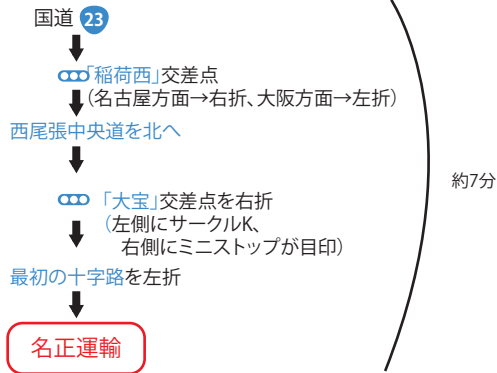

〒490-1438
 愛知県海部郡飛島村大宝7-70
 TEL : 0567-57-1930 FAX : 0567-57-1950

○自家用車でお越しの場合

・国道23号線

・国道1号線

第一物流センター内には、
本社・本社営業所・中京物流センター
があります。

■本社進入経路(トラック除く)

第二物流センター内には、
飛島第二センターがあります。

■弊社ご利用のトラックに限り、紫の線の道路の通行をご遠慮
いただいております。周辺の赤い線の道路をご利用願います。