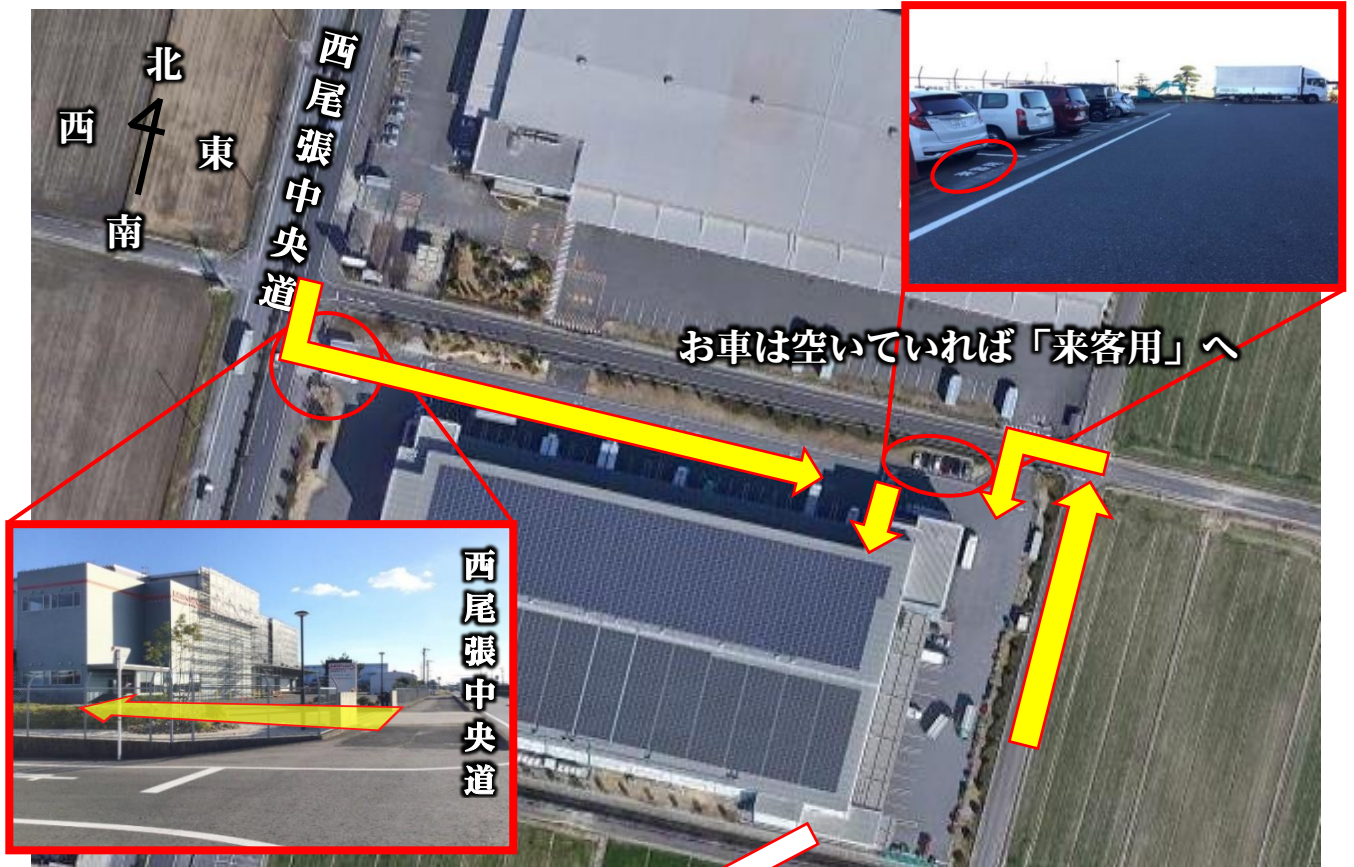

〒490-1438
 愛知県海部郡飛島村大宝7-70
 TEL : 0567-57-1930 FAX : 0567-57-1950

○自家用車でお越しの場合

・国道23号線

・国道1号線

第一物流センター内には、
本社・本社営業所・中京物流センター
があります。

■本社進入経路(トラック除く)

第二物流センター内には、
飛島第二センターがあります。

■弊社ご利用のトラックに限り、紫の線の道路の通行をご遠慮
いただいております。周辺の赤い線の道路をご利用願います。

■弊社ご利用のトラックは、近隣環境への配慮から
トラックの通行をご遠慮いただいております。
ご面倒ですが必ず他の道路をご利用願います。

----- 弊社利用は通行禁止

飛島第二センターへ お越しの方へのご案内

ご不明点等ございましたらこちらまでご連絡下さい。
TEL:0567-57-1930