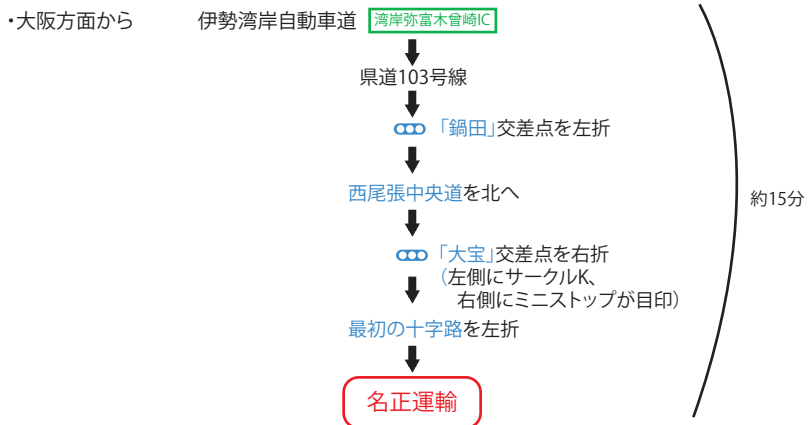

〒490-1438
 愛知県海部郡飛島村大宝7-70
 TEL : 0567-57-1930 FAX : 0567-57-1950

○自家用車でお越しの場合

・国道23号線

・国道1号線

第一物流センター内には、
本社・本社営業所・中京物流センター
があります。

■本社進入経路(トラック除く)

第二物流センター内には、
飛島第二センターがあります。

■弊社ご利用のトラックに限り、紫の線の道路の通行をご遠慮
いただいております。周辺の赤い線の道路をご利用願います。