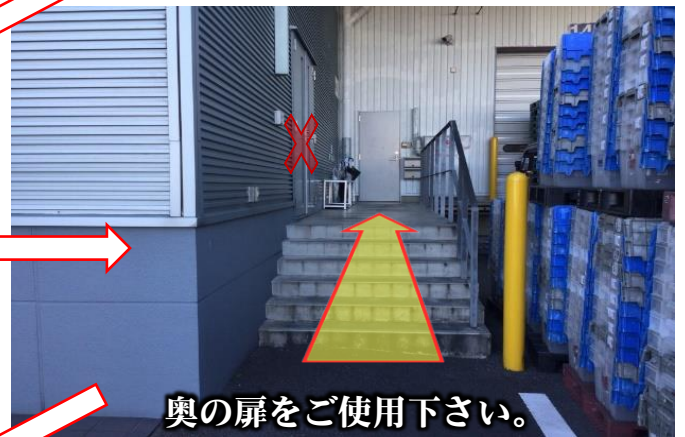

飛島第二センターへ お越しの方へのご案内

ご不明点等ございましたらこちらまでご連絡下さい。
TEL:0567-57-1930